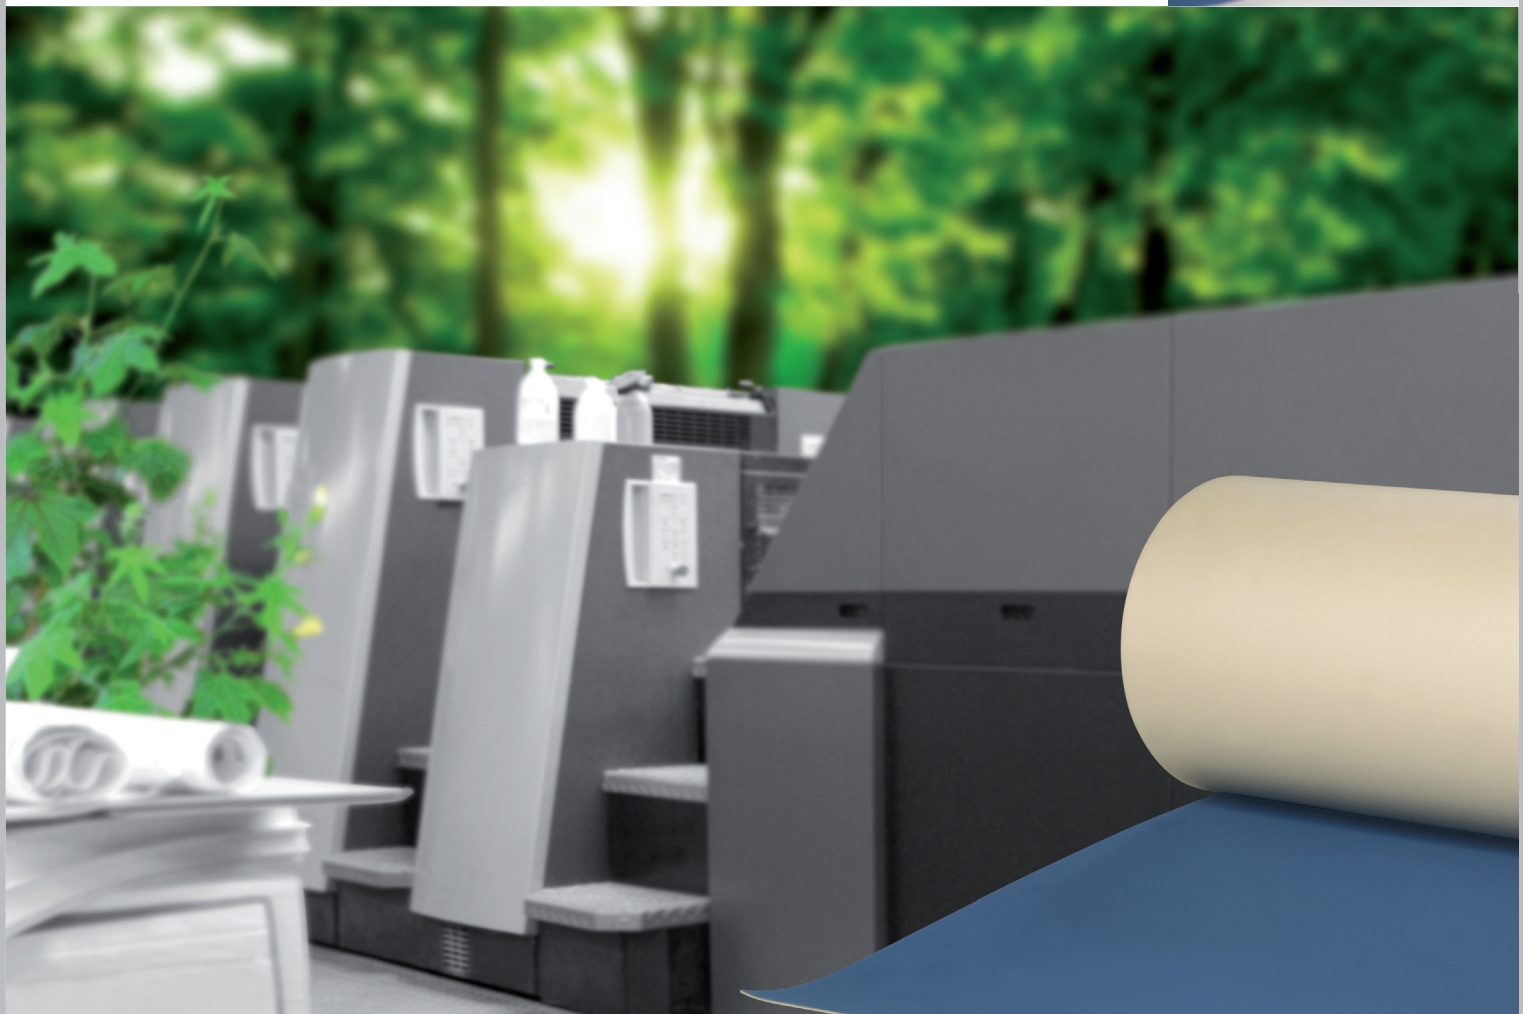

PHOENIX *Xtra* **BLANKETS**

Grand Canyon

**Our optimum solution for
full-surface and spot coating /
Unsere optimale Lösung für die
Vollflächen- und Spotlackierung**