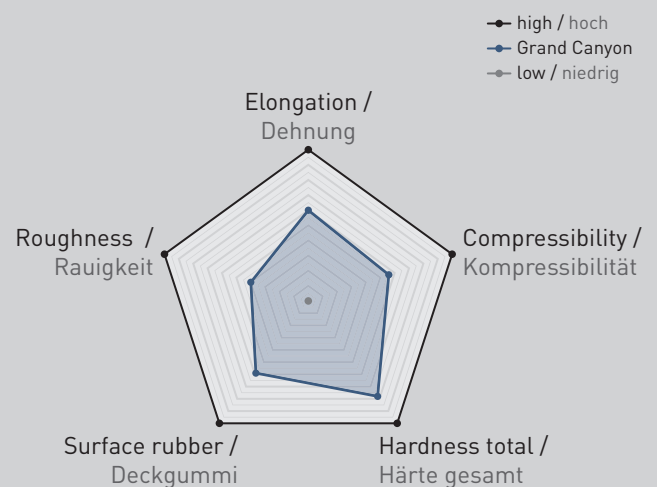

Product specifications / Produktspezifikationen

The content of this publication is not legally binding and is provided as information only. The trademarks displayed in this publication are the property of Continental AG and/or its affiliates. Copyright © 2012 ContiTech AG. All rights reserved. For complete information go to: www.contitech.de/disc1_en
Der Inhalt dieser Druckschrift ist unverbindlich und dient ausschließlich Informationszwecken. Die dargestellten gewerblichen Schutzrechte sind Eigentum der Continental AG und/oder ihrer Tochtergesellschaften. Copyright © 2012 ContiTech AG, Hannover. Alle Rechte vorbehalten. Weitere Informationen erhalten Sie unter: www.contitech.de/disc1_de